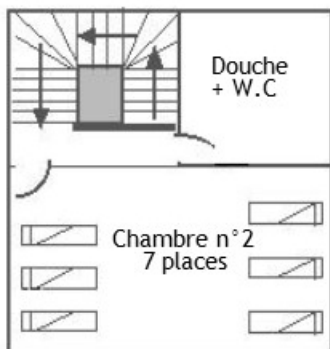

# Moun Pantai (2 chambres - 14 lits)

- Sanitaires collectifs
- Salle d'activités

2<sup>ème</sup> étage  
1 chambre de 7 places

1<sup>er</sup> étage  
1 chambre de 7 places

 Attention chambre adulte :  
centrale alarme incendie

Rez de Chaussée  
Salle d'activités