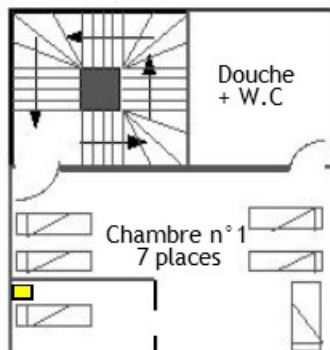

# Moun Pantai (2 chambres - 14 lits)

- Sanitaires collectifs
- Salle d'activités

2<sup>ème</sup> étage  
1 chambre de 7 places

1<sup>er</sup> étage  
1 chambre de 7 places

 Attention chambre adulte :  
centrale alarme incendie

Rez de Chaussée  
Salle d'activités